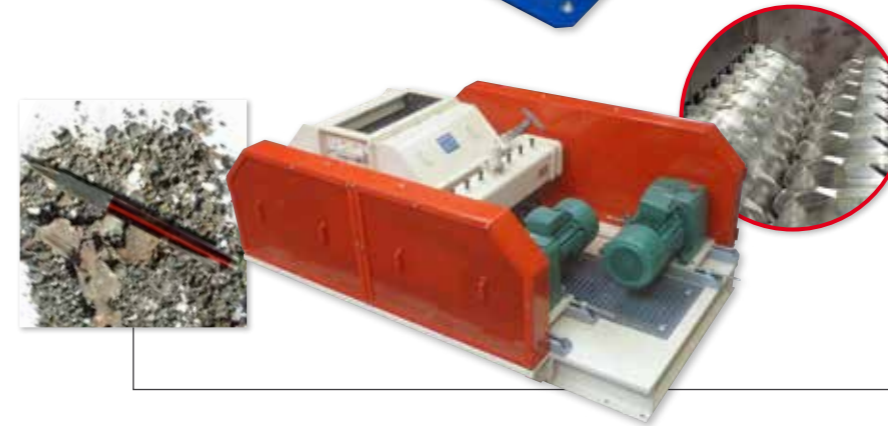

INGÉNIERIE
et RÉALISATION
de solutions de broyage

INSTALLATIONS complètes
et PROJETS
clé en mains

LABORATOIRE d'essais
et LOCATION
de matériels

FABRICATION
de pièces d'usure
et MAINTENANCE

CONCASSEURS
À ROTORS DENTÉS

BROYEURS
À CISAILLES